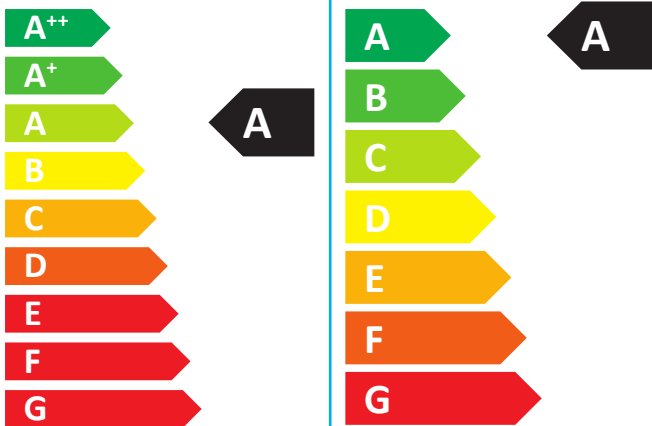

ENERG
енергия · ενεργεια

 **BOSCH**

Condens 9000i WM
GC9000iWM 20/100S 23
7738100784

42dB

20
kW